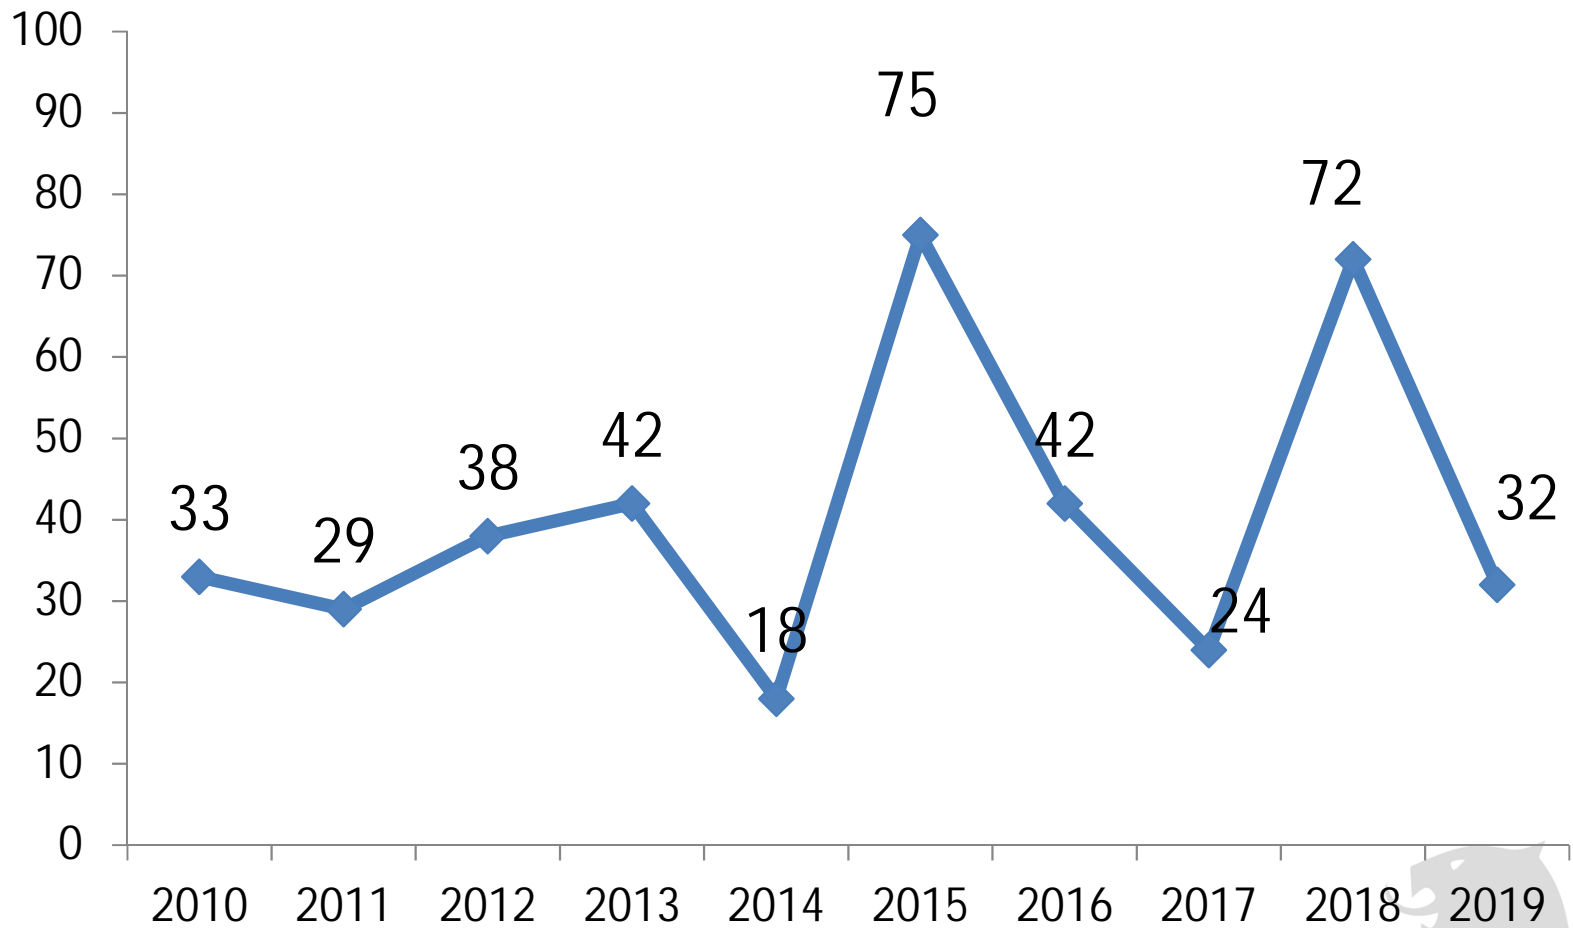

Rauschgiftkriminalität

Straftaten in den Stadtteilen von Oberkirch

2010 2011 2012 2013 2014 2015 2016 2017 2018 2019

Oberkirch, Stadt	474	588	475	445	546	634	1031	817	737	492
Tiergarten	1	4	11	10	5	5	6	10	16	7
Stadelhofen	24	22	36	20	25	37	22	19	21	10
Zusenhofen	36	57	51	51	31	48	48	36	45	36
Hesselbach	2	0	1	0	0	0	0	0	0	0
Nußbach	35	39	58	43	47	42	49	25	20	20
Ringelbach	0	1	4	2	1	3	3	2	5	6
Bottenau	7	11	14	10	24	8	41	29	21	13
Ödsbach	6	8	10	12	8	17	15	9	14	12
Haslach	7	259	8	7	5	8	6	17	13	4
Butschbach	2	1	1	0	0	0	2	0	0	0
gesamt	594	990	669	600	692	802	1223	964	892	600