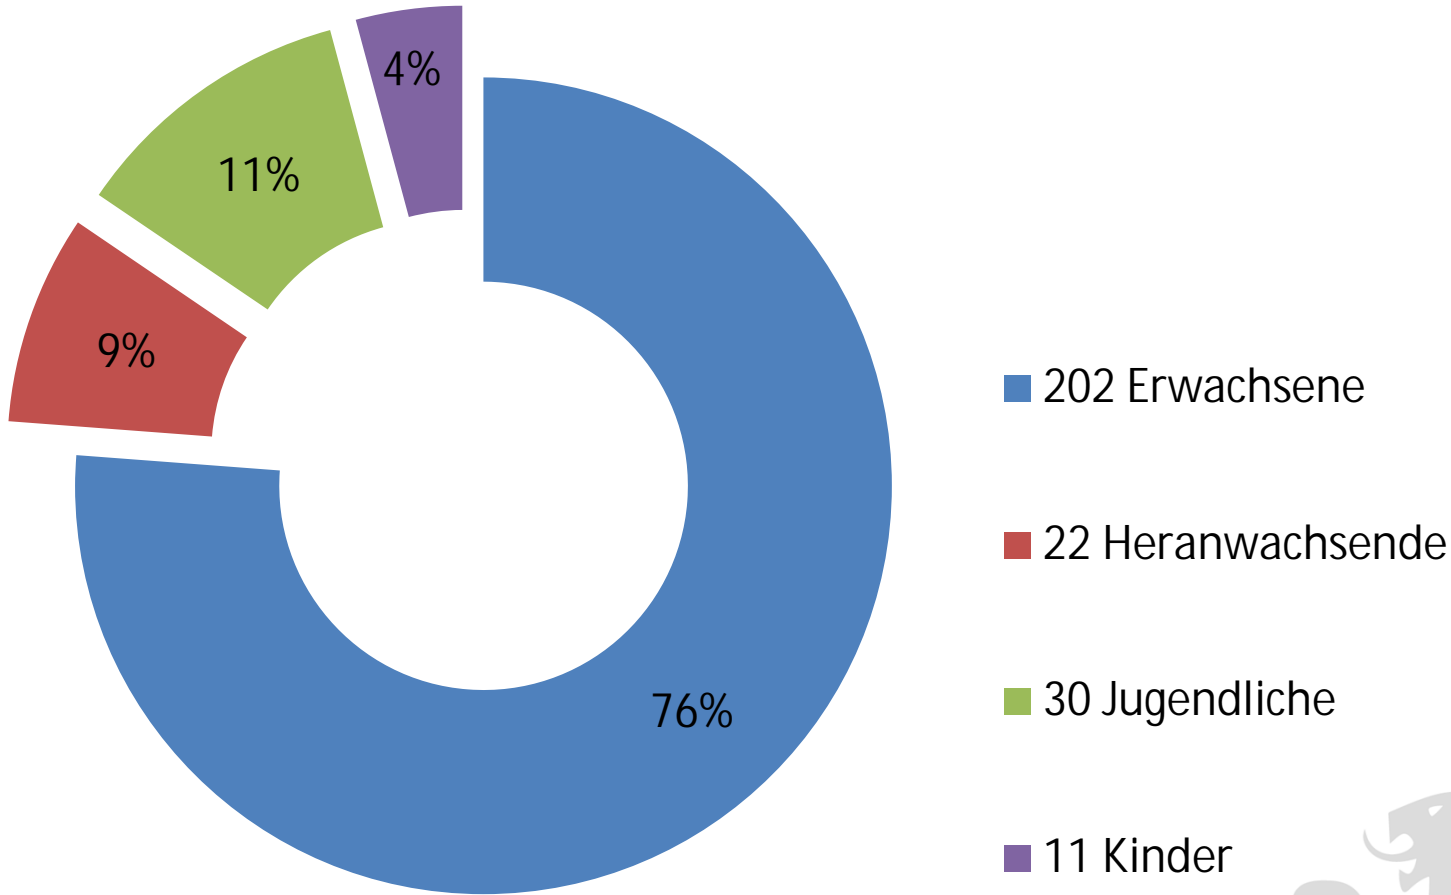

# Entwicklung Straftaten Vergleich 2019 zu 2018

Baden-Württemberg	+ 0,3 %
Regierungsbezirk Freiburg	- 3,2 %
Ortenaukreis	- 4,0%
Polizeipräsidium Offenburg	+ 2,9 %
Große Kreisstadt Oberkirch	-32,7%

## Oberkirch

	2015	2016	2017	2018	2019	+/- (2019/2018)
<b>Straftaten insgesamt</b>	<b>802</b>	<b>1223</b>	<b>964</b>	<b>892</b>	<b>600</b>	<b>- 292</b>
davon aufgeklärt	471	907	674	595	315	- 280
<b>Aufklärungsquote</b>	<b>58,7%</b>	<b>74,2%</b>	<b>69,9%</b>	<b>66,7%</b>	<b>52,5%</b>	<b>- 14,2%</b>
<b>ermittelte Tatverdächtige</b>	<b>285</b>	<b>307</b>	<b>301</b>	<b>337</b>	<b>265</b>	<b>- 72</b>
<b>Körperverletzungen</b>	<b>56</b>	<b>96</b>	<b>71</b>	<b>88</b>	<b>65</b>	<b>- 23</b>
<b>Diebstähle insgesamt</b>	<b>290</b>	<b>259</b>	<b>290</b>	<b>231</b>	<b>213</b>	<b>- 18</b>
<b>Wohnungseinbrüche</b>	<b>12</b>	<b>15</b>	<b>14</b>	<b>3</b>	<b>7</b>	<b>+ 4</b>
<b>Einbrüche in Fabrikationsräume etc.</b>	<b>13</b>	<b>8</b>	<b>1</b>	<b>5</b>	<b>7</b>	<b>+ 2</b>
<b>Fahrraddiebstähle</b>	<b>92</b>	<b>91</b>	<b>69</b>	<b>61</b>	<b>54</b>	<b>- 7</b>
<b>Sachbeschädigungen</b>	<b>98</b>	<b>95</b>	<b>81</b>	<b>121</b>	<b>86</b>	<b>- 35</b>
<b>Vermögens- /Fälschungsdelikte</b>	<b>198</b>	<b>595</b>	<b>386</b>	<b>247</b>	<b>99</b>	<b>- 148</b>
<b>Rauschgiftdelikte</b>	<b>75</b>	<b>42</b>	<b>24</b>	<b>72</b>	<b>32</b>	<b>- 40</b>

# ermittelte Tatverdächtige in Oberkirch 2019 gesamt: 265