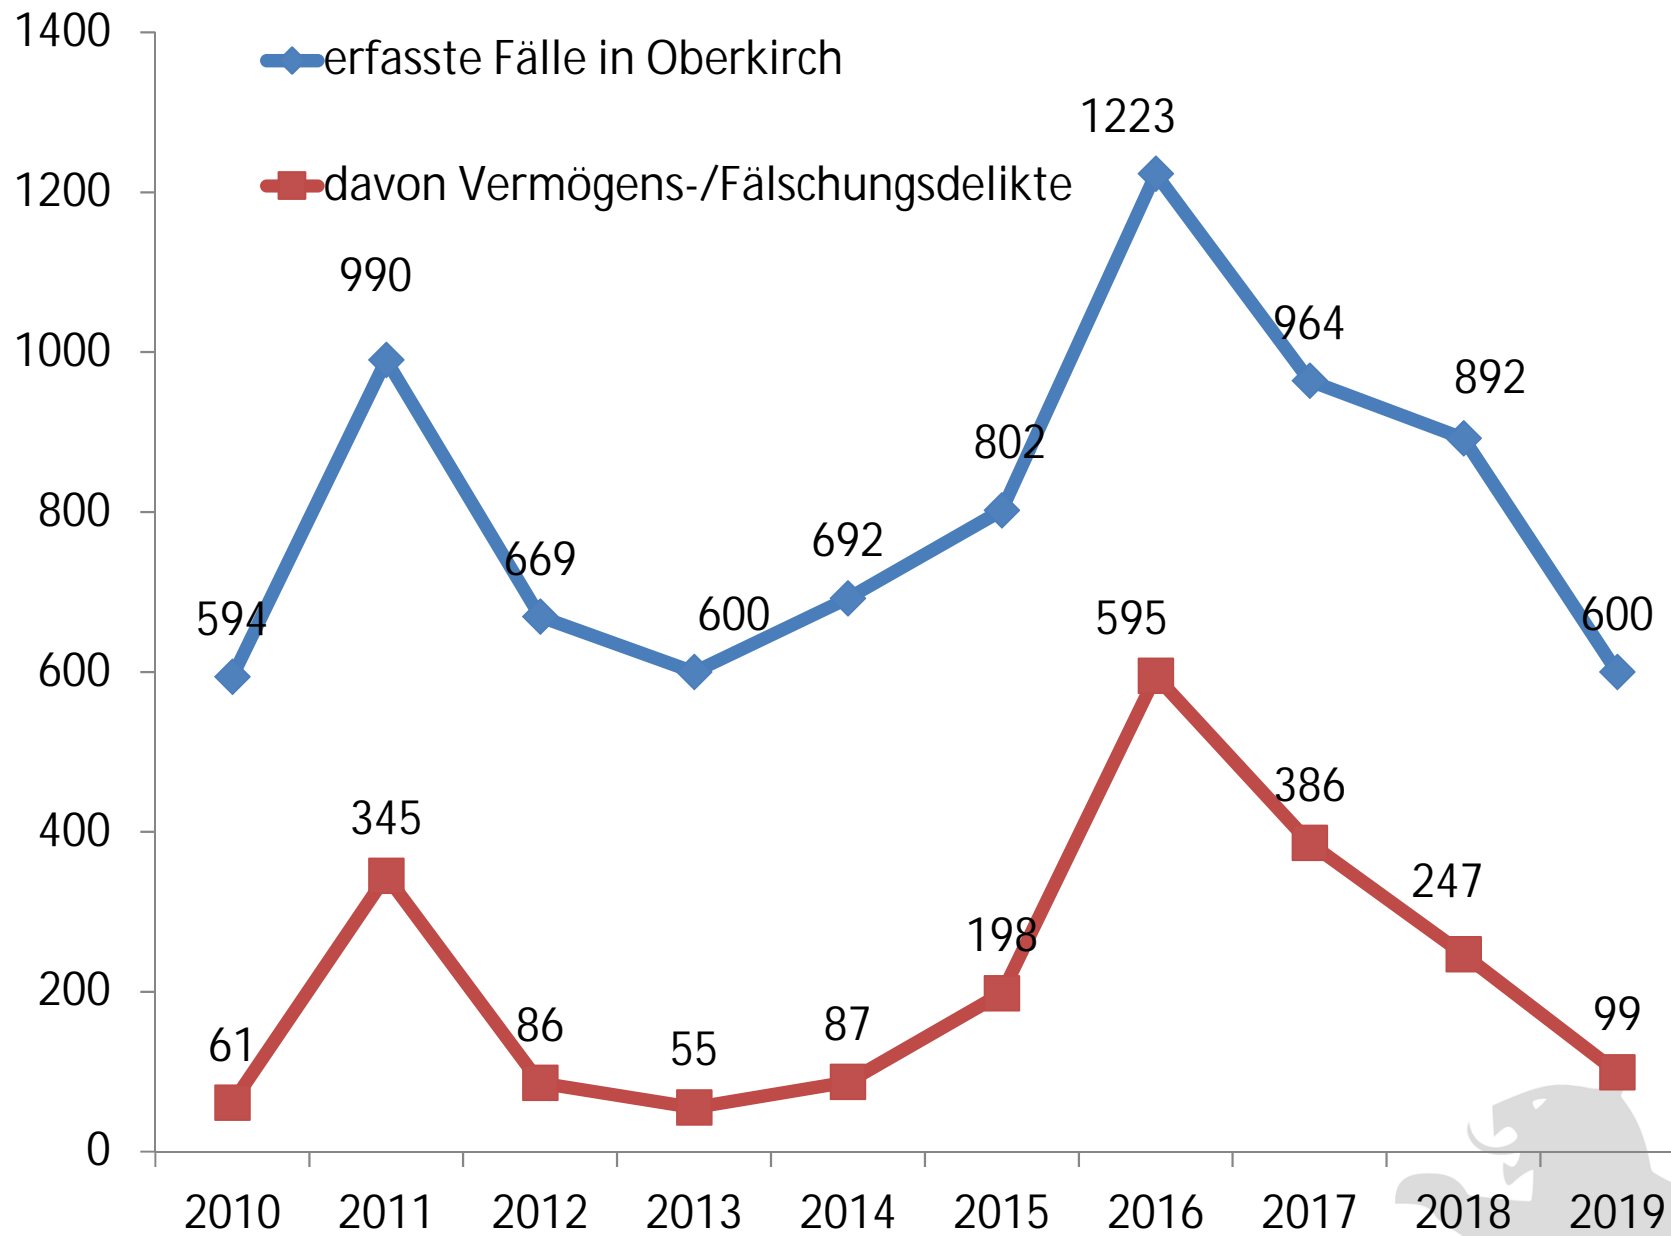

# Entwicklung Straftaten Vergleich 2019 zu 2018

Baden-Württemberg	+ 0,3 %
Regierungsbezirk Freiburg	- 3,2 %
Ortenaukreis	- 4,0%
Polizeipräsidium Offenburg	+ 2,9 %
Große Kreisstadt Oberkirch	-32,7%

## Oberkirch

	2015	2016	2017	2018	2019	+/- (2019/2018)
<b>Straftaten insgesamt</b>	<b>802</b>	<b>1223</b>	<b>964</b>	<b>892</b>	<b>600</b>	<b>- 292</b>
davon aufgeklärt	471	907	674	595	315	- 280
<b>Aufklärungsquote</b>	<b>58,7%</b>	<b>74,2%</b>	<b>69,9%</b>	<b>66,7%</b>	<b>52,5%</b>	<b>- 14,2%</b>
<b>ermittelte Tatverdächtige</b>	<b>285</b>	<b>307</b>	<b>301</b>	<b>337</b>	<b>265</b>	<b>- 72</b>
<b>Körperverletzungen</b>	<b>56</b>	<b>96</b>	<b>71</b>	<b>88</b>	<b>65</b>	<b>- 23</b>
<b>Diebstähle insgesamt</b>	<b>290</b>	<b>259</b>	<b>290</b>	<b>231</b>	<b>213</b>	<b>- 18</b>
<b>Wohnungseinbrüche</b>	<b>12</b>	<b>15</b>	<b>14</b>	<b>3</b>	<b>7</b>	<b>+ 4</b>
<b>Einbrüche in Fabrikationsräume etc.</b>	<b>13</b>	<b>8</b>	<b>1</b>	<b>5</b>	<b>7</b>	<b>+ 2</b>
<b>Fahrraddiebstähle</b>	<b>92</b>	<b>91</b>	<b>69</b>	<b>61</b>	<b>54</b>	<b>- 7</b>
<b>Sachbeschädigungen</b>	<b>98</b>	<b>95</b>	<b>81</b>	<b>121</b>	<b>86</b>	<b>- 35</b>
<b>Vermögens- /Fälschungsdelikte</b>	<b>198</b>	<b>595</b>	<b>386</b>	<b>247</b>	<b>99</b>	<b>- 148</b>
<b>Rauschgiftdelikte</b>	<b>75</b>	<b>42</b>	<b>24</b>	<b>72</b>	<b>32</b>	<b>- 40</b>

# ermittelte Tatverdächtige in Oberkirch 2019 gesamt: 265

# Häufigkeitszahlen 2019

Verhältnis Bevölkerung : bekannte Straftaten  
Hochgerechnet auf 100.000 Einwohner

Baden-Württemberg	5184
Regierungsbezirk Freiburg	5582
Ortenaukreis	6086
Polizeipräsidium Offenburg	5979
Oberkirch (Mittelwert Oberkirch 2009 bis 2018: 4127)	2990