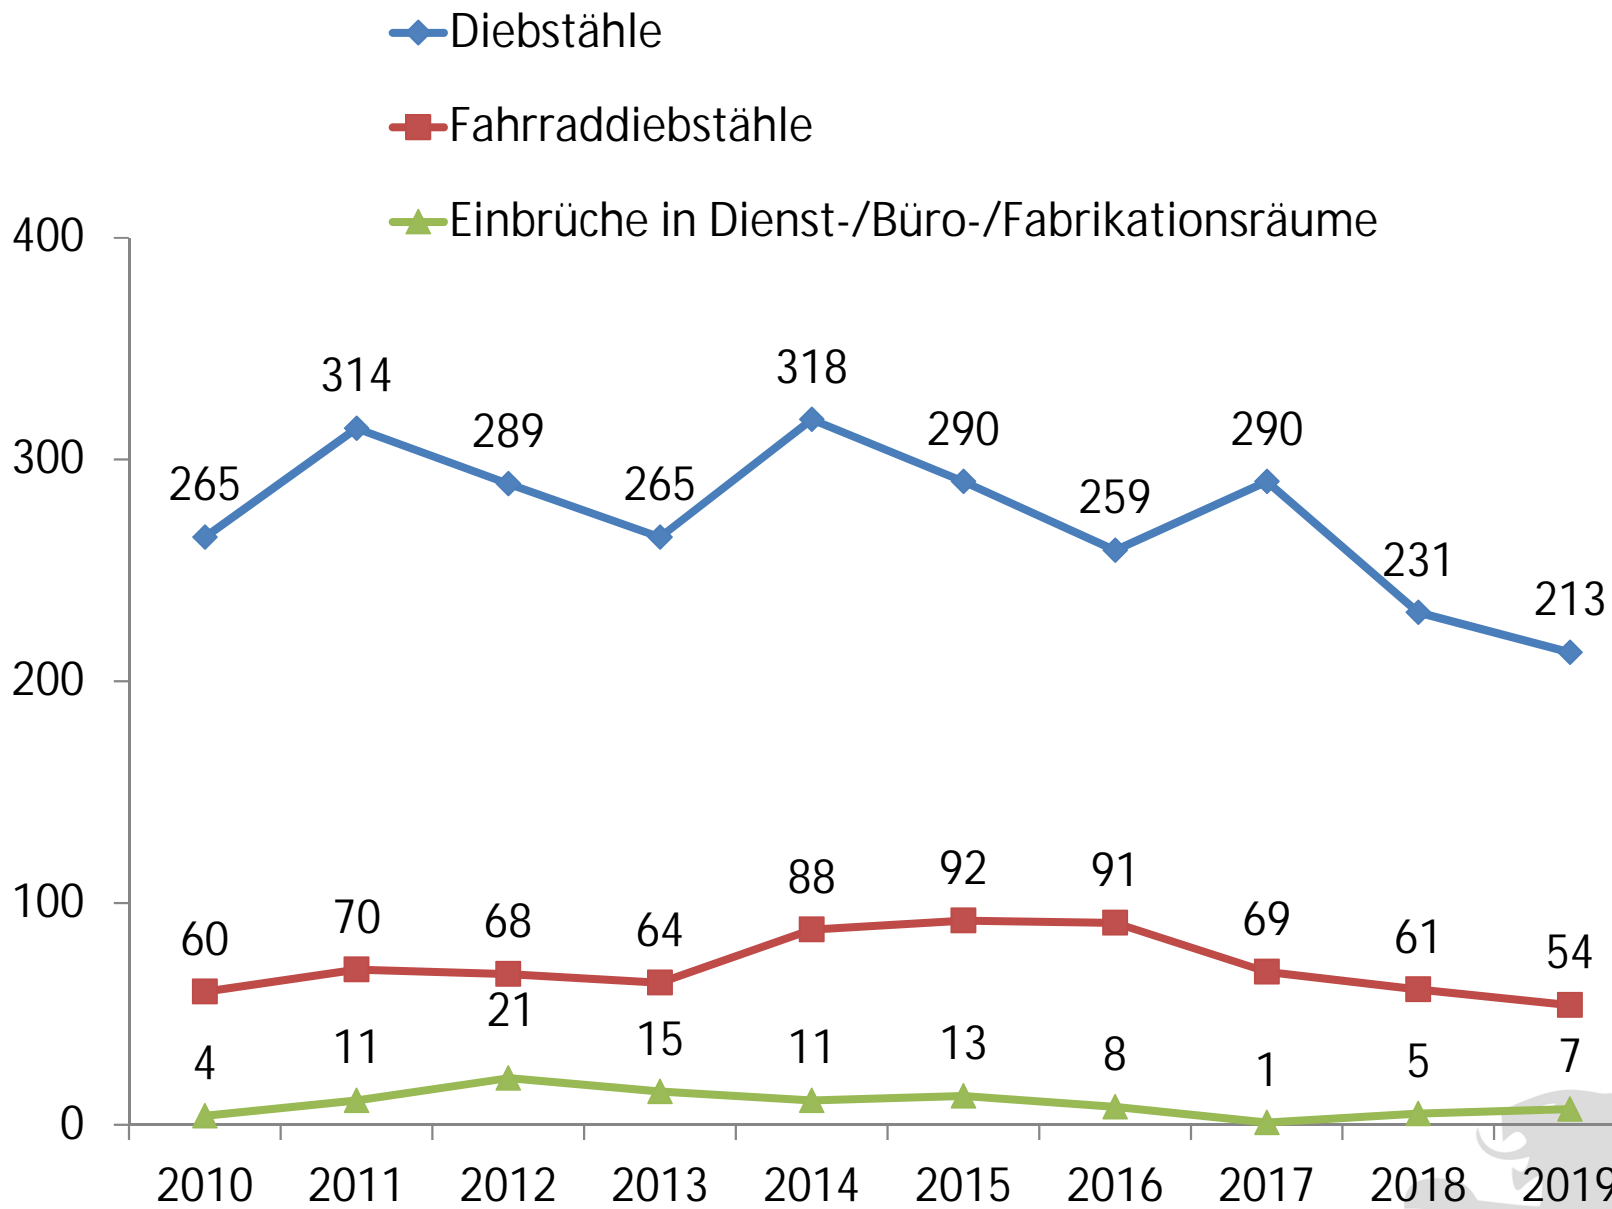

## Oberkirch

	2015	2016	2017	2018	2019	+/- (2019/2018)
<b>Straftaten insgesamt</b>	<b>802</b>	<b>1223</b>	<b>964</b>	<b>892</b>	<b>600</b>	<b>- 292</b>
davon aufgeklärt	471	907	674	595	315	- 280
<b>Aufklärungsquote</b>	<b>58,7%</b>	<b>74,2%</b>	<b>69,9%</b>	<b>66,7%</b>	<b>52,5%</b>	<b>- 14,2%</b>
<b>ermittelte Tatverdächtige</b>	<b>285</b>	<b>307</b>	<b>301</b>	<b>337</b>	<b>265</b>	<b>- 72</b>
<b>Körperverletzungen</b>	<b>56</b>	<b>96</b>	<b>71</b>	<b>88</b>	<b>65</b>	<b>- 23</b>
<b>Diebstähle insgesamt</b>	<b>290</b>	<b>259</b>	<b>290</b>	<b>231</b>	<b>213</b>	<b>- 18</b>
<b>Wohnungseinbrüche</b>	<b>12</b>	<b>15</b>	<b>14</b>	<b>3</b>	<b>7</b>	<b>+ 4</b>
<b>Einbrüche in Fabrikationsräume etc.</b>	<b>13</b>	<b>8</b>	<b>1</b>	<b>5</b>	<b>7</b>	<b>+ 2</b>
<b>Fahrraddiebstähle</b>	<b>92</b>	<b>91</b>	<b>69</b>	<b>61</b>	<b>54</b>	<b>- 7</b>
<b>Sachbeschädigungen</b>	<b>98</b>	<b>95</b>	<b>81</b>	<b>121</b>	<b>86</b>	<b>- 35</b>
<b>Vermögens- /Fälschungsdelikte</b>	<b>198</b>	<b>595</b>	<b>386</b>	<b>247</b>	<b>99</b>	<b>- 148</b>
<b>Rauschgiftdelikte</b>	<b>75</b>	<b>42</b>	<b>24</b>	<b>72</b>	<b>32</b>	<b>- 40</b>

# ermittelte Tatverdächtige in Oberkirch 2019 gesamt: 265

# Häufigkeitszahlen 2019

Verhältnis Bevölkerung : bekannte Straftaten  
Hochgerechnet auf 100.000 Einwohner

Baden-Württemberg	5184
Regierungsbezirk Freiburg	5582
Ortenaukreis	6086
Polizeipräsidium Offenburg	5979
Oberkirch (Mittelwert Oberkirch 2009 bis 2018: 4127)	2990

<u>Häufigkeitszahlen</u>	2019	Mittelwert 2009 bis 2017
Achern	<b>5357</b>	<b>6543</b>
Renchen	<b>3817</b>	<b>4394</b>
Revierbereich	<b>3458</b>	<b>6339</b>
<b>Oberkirch</b>	<b>2990</b>	<b>4127</b>
Kappelrodeck	<b>2950</b>	<b>2230</b>
Bad Peterstal Griesbach	<b>2871</b>	<b>2586</b>
Oppenau	<b>2416</b>	<b>4127</b>
Sasbachwalden	<b>2396</b>	<b>2338</b>
Sasbach	<b>1835</b>	<b>2700</b>
Lautenbach	<b>1707</b>	<b>1801</b>
Ottenhöfen	<b>1478</b>	<b>2128</b>
Seebach	<b>1403</b>	<b>1530</b>
Lauf	<b>1298</b>	<b>1606</b>