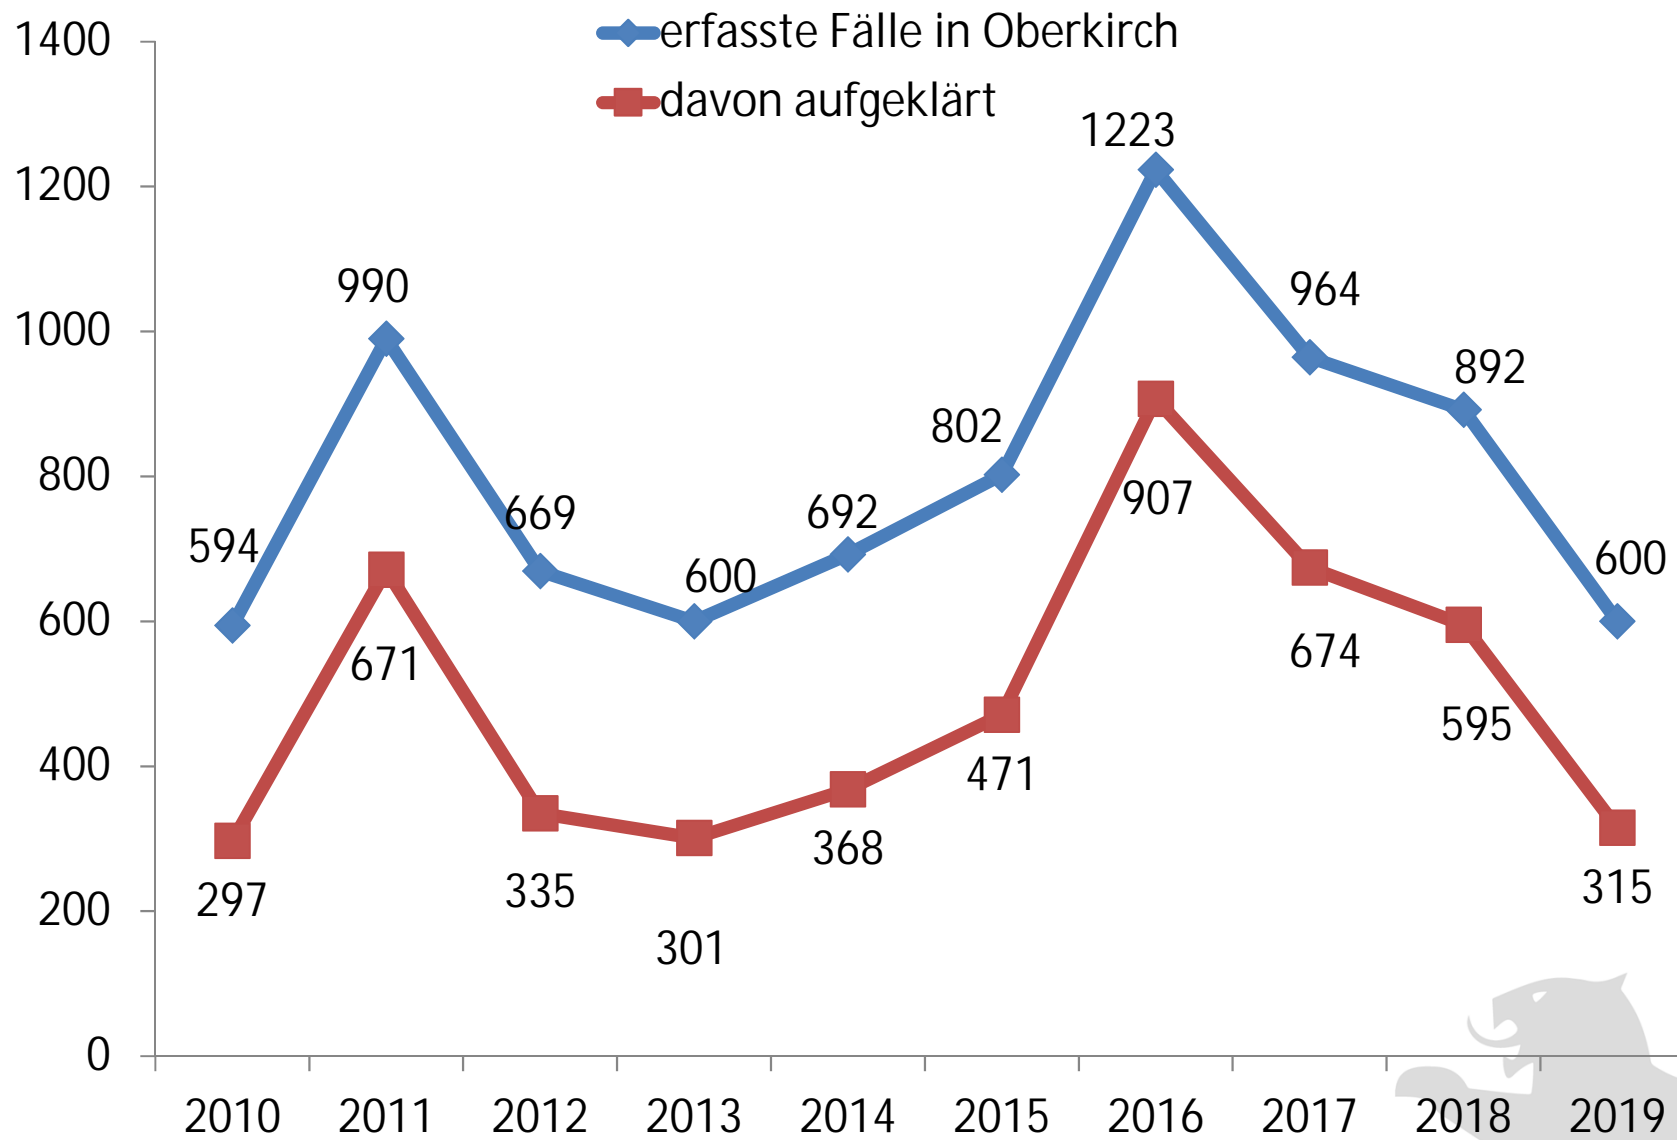

# Entwicklung Straftaten Vergleich 2019 zu 2018

Baden-Württemberg	+ 0,3 %
Regierungsbezirk Freiburg	- 3,2 %
Ortenaukreis	- 4,0%
Polizeipräsidium Offenburg	+ 2,9 %
Große Kreisstadt Oberkirch	-32,7%

## Oberkirch

	2015	2016	2017	2018	2019	+/- (2019/2018)
<b>Straftaten insgesamt</b>	<b>802</b>	<b>1223</b>	<b>964</b>	<b>892</b>	<b>600</b>	<b>- 292</b>
davon aufgeklärt	471	907	674	595	315	- 280
<b>Aufklärungsquote</b>	<b>58,7%</b>	<b>74,2%</b>	<b>69,9%</b>	<b>66,7%</b>	<b>52,5%</b>	<b>- 14,2%</b>
<b>ermittelte Tatverdächtige</b>	<b>285</b>	<b>307</b>	<b>301</b>	<b>337</b>	<b>265</b>	<b>- 72</b>
<b>Körperverletzungen</b>	<b>56</b>	<b>96</b>	<b>71</b>	<b>88</b>	<b>65</b>	<b>- 23</b>
<b>Diebstähle insgesamt</b>	<b>290</b>	<b>259</b>	<b>290</b>	<b>231</b>	<b>213</b>	<b>- 18</b>
<b>Wohnungseinbrüche</b>	<b>12</b>	<b>15</b>	<b>14</b>	<b>3</b>	<b>7</b>	<b>+ 4</b>
<b>Einbrüche in Fabrikationsräume etc.</b>	<b>13</b>	<b>8</b>	<b>1</b>	<b>5</b>	<b>7</b>	<b>+ 2</b>
<b>Fahrraddiebstähle</b>	<b>92</b>	<b>91</b>	<b>69</b>	<b>61</b>	<b>54</b>	<b>- 7</b>
<b>Sachbeschädigungen</b>	<b>98</b>	<b>95</b>	<b>81</b>	<b>121</b>	<b>86</b>	<b>- 35</b>
<b>Vermögens- /Fälschungsdelikte</b>	<b>198</b>	<b>595</b>	<b>386</b>	<b>247</b>	<b>99</b>	<b>- 148</b>
<b>Rauschgiftdelikte</b>	<b>75</b>	<b>42</b>	<b>24</b>	<b>72</b>	<b>32</b>	<b>- 40</b>

# ermittelte Tatverdächtige in Oberkirch 2019 gesamt: 265

# Häufigkeitszahlen 2019

Verhältnis Bevölkerung : bekannte Straftaten  
Hochgerechnet auf 100.000 Einwohner

Baden-Württemberg	5184
Regierungsbezirk Freiburg	5582
Ortenaukreis	6086
Polizeipräsidium Offenburg	5979
Oberkirch (Mittelwert Oberkirch 2009 bis 2018: 4127)	2990