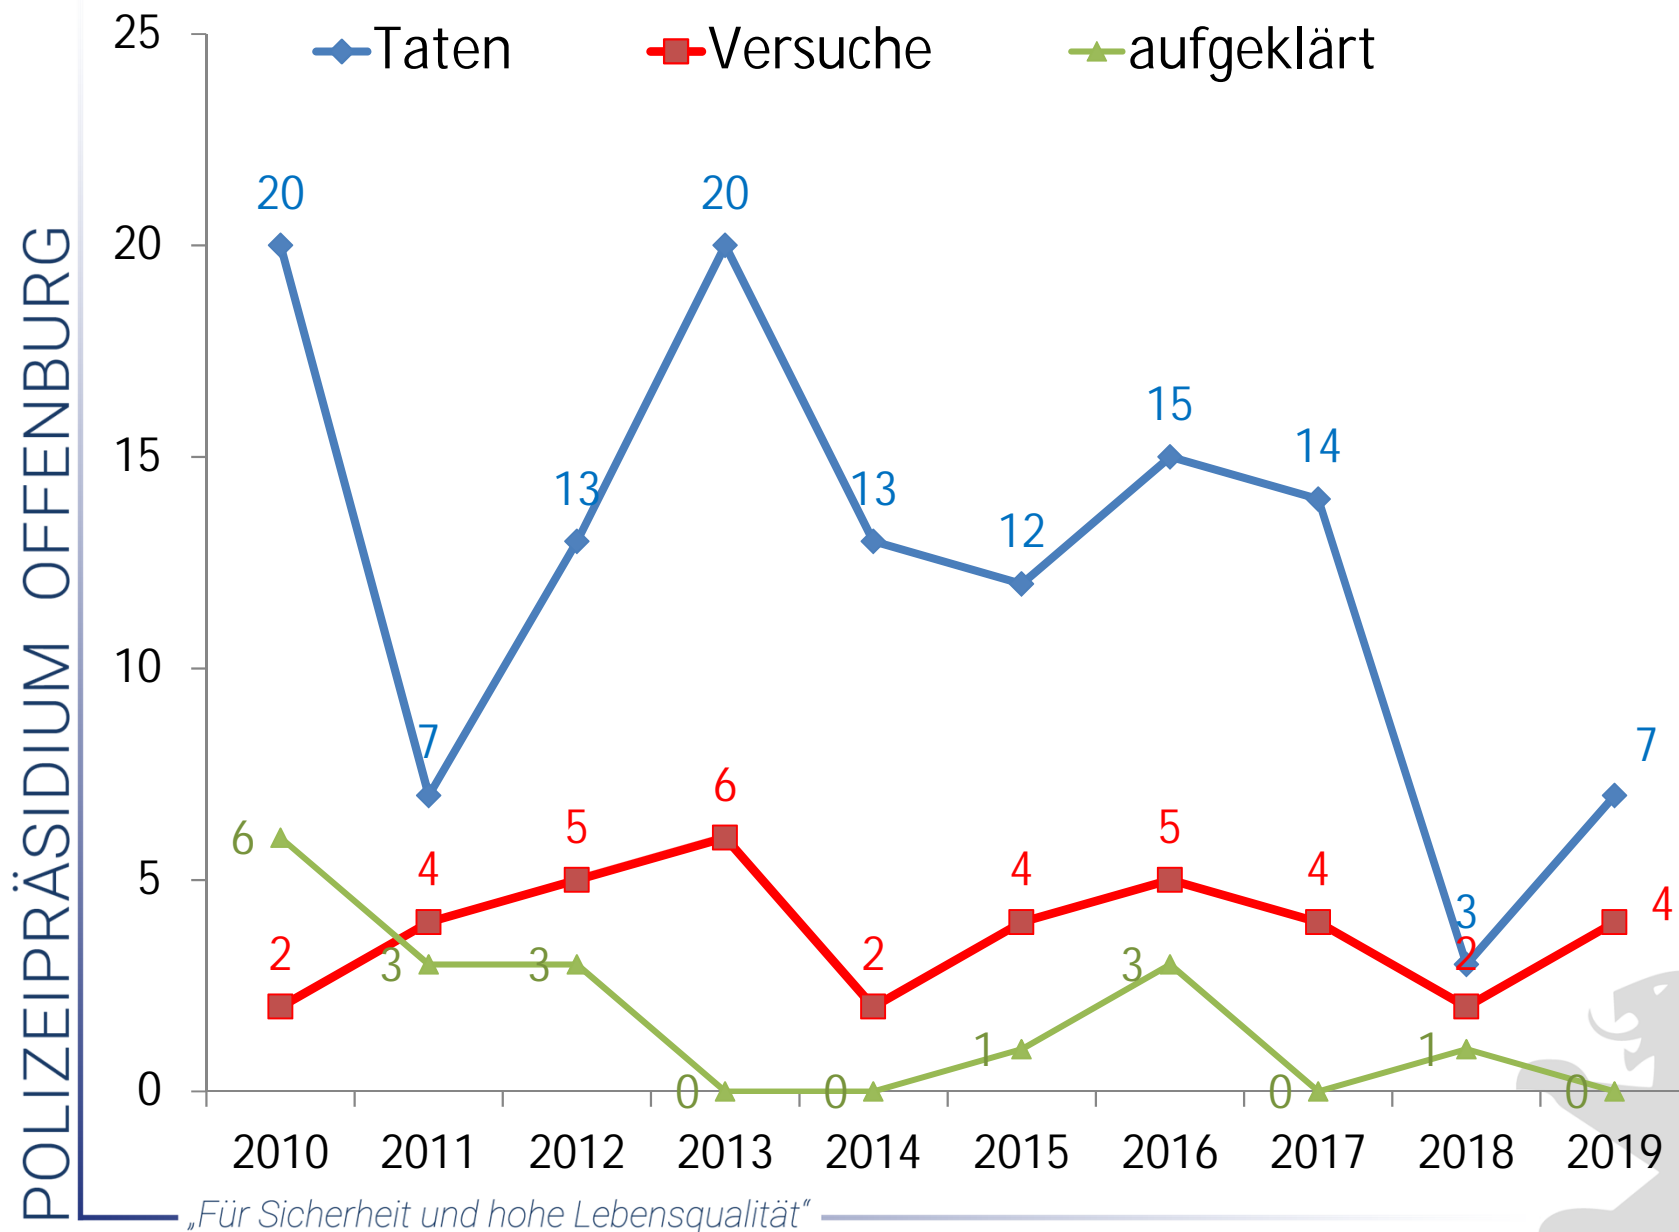

Wohnungseinbrüche in Oberkirch

„Für Sicherheit und hohe Lebensqualität“