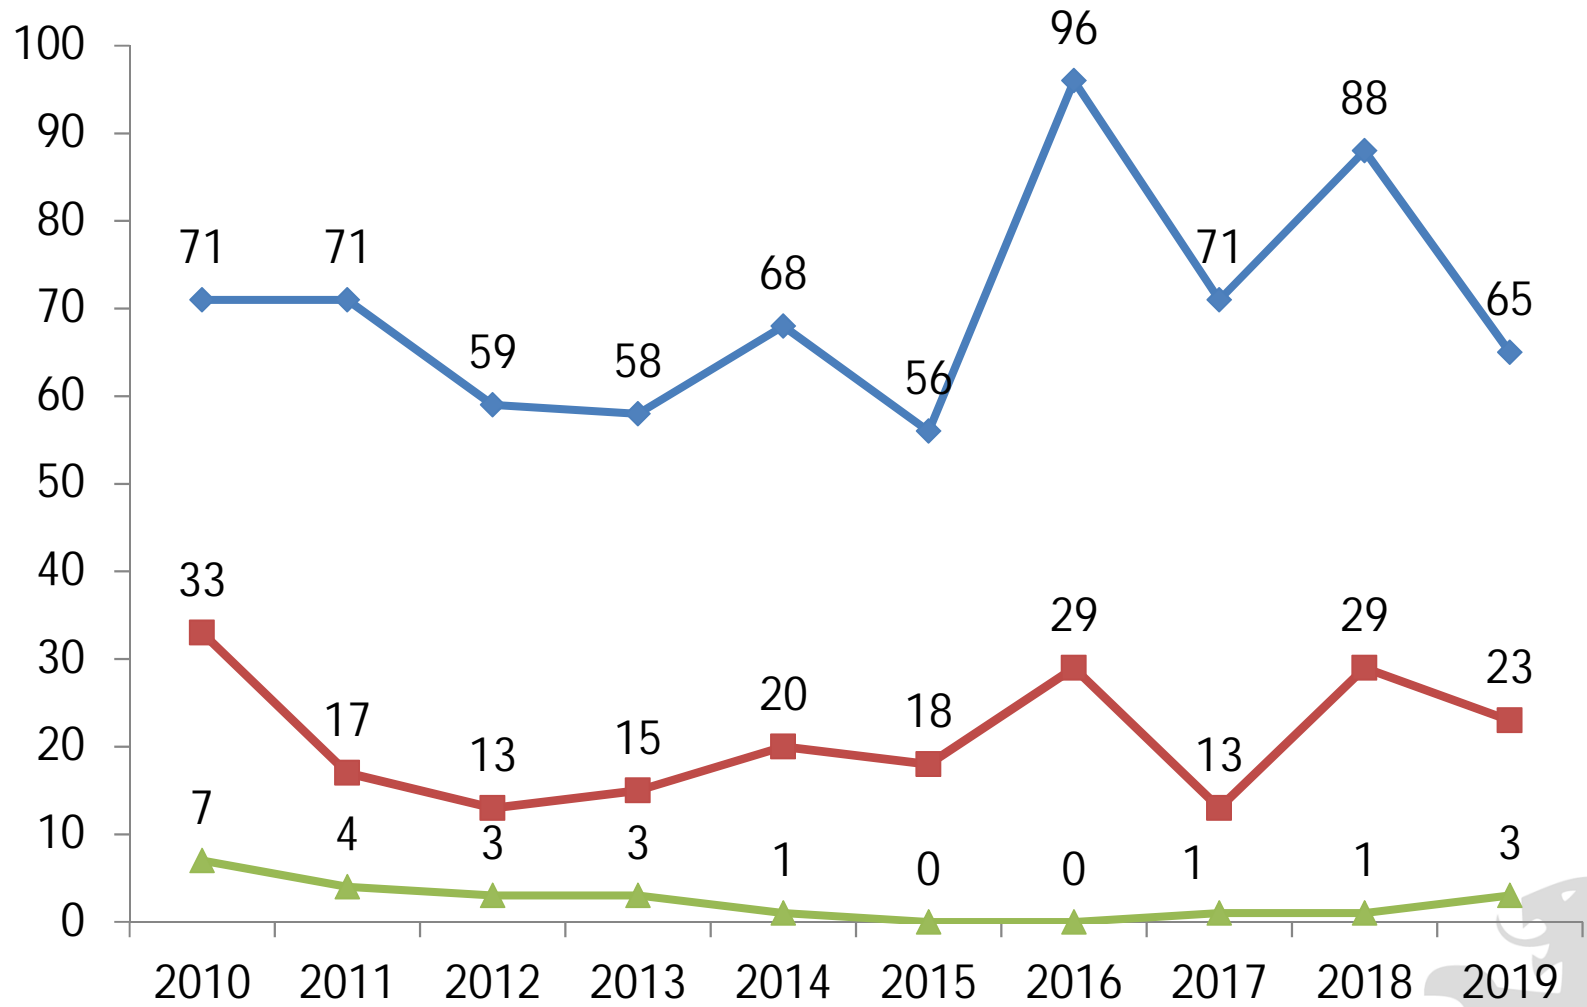

◆ Körperverletzungen ■ Gewaltkriminalität ▲ Raubdelikte