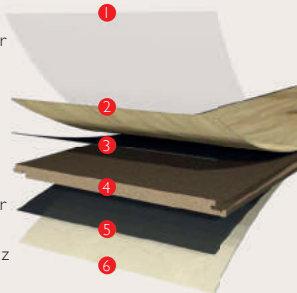

55,-
€/qm

Designboden Eiche Erica – für alle Situationen gerüstet!

1220 x 225 x 5,5 mm, Nuttschicht 0,55 mm,
Synchronprägung nach Echtholzvorlage, Klick-System,
Nutzklasse 33/42 inklusive 1 mm Trittschalldämmung,
100% wasserfest, Feuchtraum geeignet

34,95
€/qm

An das Zubehör gedacht? Egal ob Sockelleisten,
Kleber oder Pflegemittel. Wir haben die passenden
Produkte damit Ihr **Boden des Jahres**
die nächsten Jahre noch wie **NEU** aussieht.

Hywood Eiche Wind Cave Natürlich und extrem robust!

2375 x 270 x 11 mm, Eiche gebürstet,
extramatt, Klick-System, Microfase
umlaufend, Feuchtraum geeignet

3 Schutzhelden gegen 4 Gefahren

- 1 Oberflächenversiegelung Nature Protec
- 2 Designschicht aus Echtholz
- 3 Wood-Powder Schicht aus Holzpulver und Edelharzen
- 4 Trägerplatte Aqua Seal aus extrem verdichteten Holzfasern
- 5 Wood-Powder Schicht aus Holzpulver und Edelharzen
- 6 Gegenzug aus Echtholz