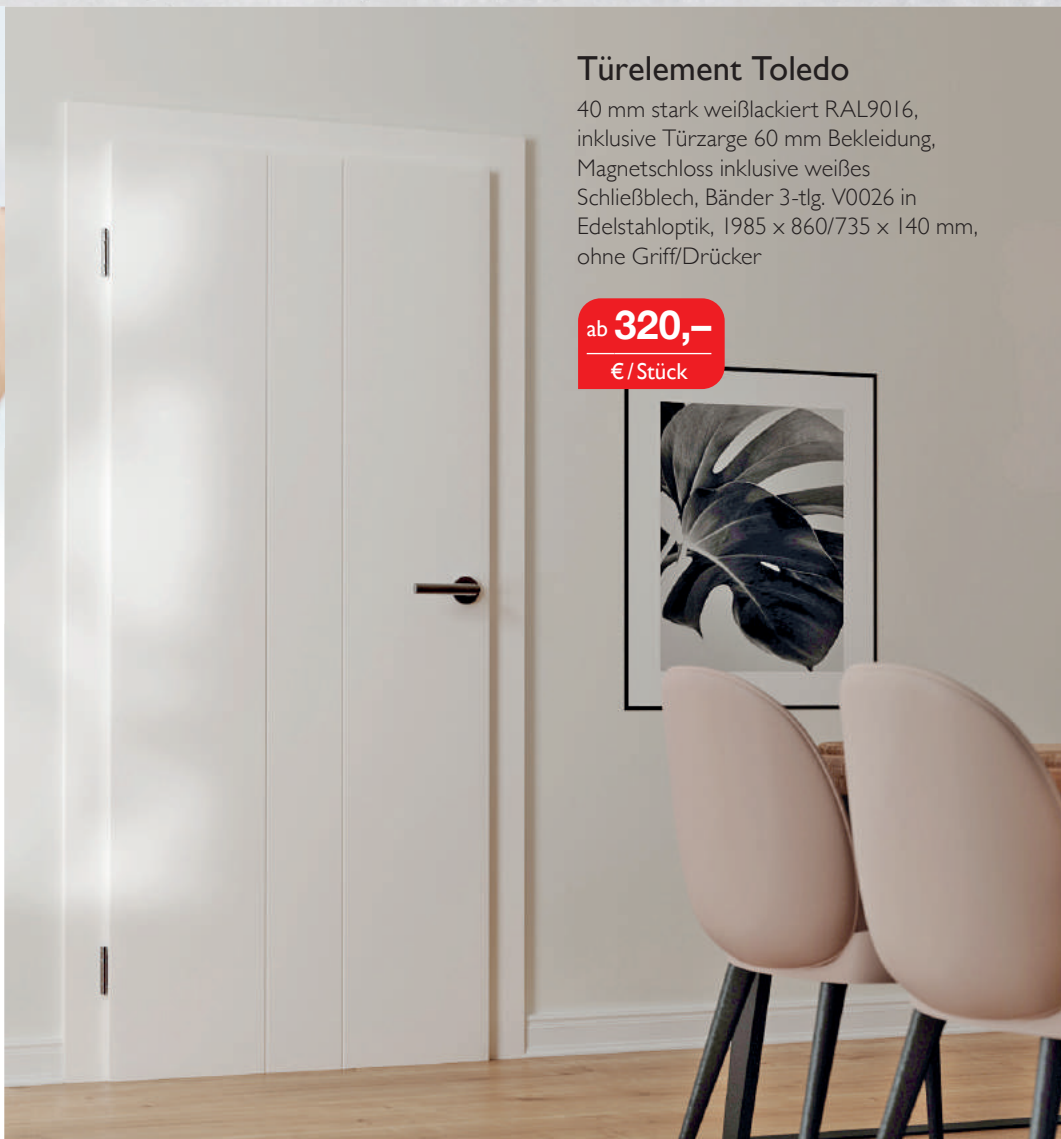

Türelement Toledo

40 mm stark weißlackiert RAL9016,
inklusive Türzarge 60 mm Bekleidung,
Magnetschloss inklusive weißes
Schließblech, Bänder 3-tlg. V0026 in
Edelstahloptik, 1985 x 860/735 x 140 mm,
ohne Griff/Drücker

ab **320,-**
€/Stück